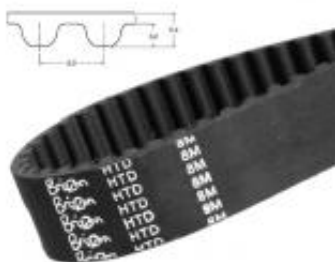

Link do produktu: <https://q24q.tech/pas-pasek-zebaty-htd-8m-800-szer-50-mm-brizzon-100-zebów-p-240903.html>**PAS ZĘBATY 8M**

## Pas pasek zębany HTD 8M 800 szer. 50 mm BRIZZON 100 zębów

|                         |                              |
|-------------------------|------------------------------|
| Cena brutto             | <b>85,10 zł</b>              |
| Cena netto              | <b>69,19 zł</b>              |
| Dostępność              | <b>Aktualnie niedostępny</b> |
| Czas wysyłki            | <b>24 godziny</b>            |
| Numer katalogowy        | <b>BRI 8M 800 (50)</b>       |
| Kod producenta          | <b>BR18M800(50)</b>          |
| Producent               | <b>BRIZZON</b>               |
| Ilość zębów             | <b>100</b>                   |
| Szerokość [mm]          | <b>50</b>                    |
| Długość wewnętrzna [mm] | <b>800</b>                   |

### Parametry techniczne produktu:

- **Producent:** BRIZZON
- **Wykonanie:** standardowe
- **Typ:** zębany
- **Typ kordu:** włókno szklane
- **Ilość zębów:** 100
- **Rozstaw zębów:** 8 mm
- **Szerokość:** 50 mm
- **Długość:** 800 mm
- **Temperatura pracy:** -30°C / +100°C

Pasy zębany BRIZZON to wysokowydajne pasy, które są rezultatem konsekwencji w dążeniu do rozwoju technologii i ogromnego doświadczenia przy produkcji pasów napędowych. Specjalnie opracowany okrągły kształt zęba zapewnia lepsze dopasowanie do koła pasowego, cichszą pracę oraz wysoką wydajność. Przekłada się to również na wytrzymałość pasków. Pokrywająca zęby tkanina nylonowa zwiększa wytrzymałość na ścieranie oraz wydłuża żywotność. Pasy dostępne również w wersji wzmocnionej, które nadają się do napędów o mocy nawet 1000 kW.