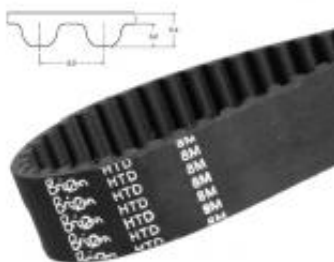

Link do produktu: <https://q24q.tech/pas-pasek-zebaty-htd-8m-800-szer-30-mm-brizzon-100-zebów-p-240902.html>**PAS ZĘBATY 8M**

## Pas pasek zębaty HTD 8M 800 szer. 30 mm BRIZZON 100 zębów

|                         |                              |
|-------------------------|------------------------------|
| Cena brutto             | <b>50,60 zł</b>              |
| Cena netto              | <b>41,14 zł</b>              |
| Dostępność              | <b>Aktualnie niedostępny</b> |
| Czas wysyłki            | <b>24 godziny</b>            |
| Numer katalogowy        | <b>BRI 8M 800 (30)</b>       |
| Kod producenta          | <b>BR18M800(30)</b>          |
| Producent               | <b>BRIZZON</b>               |
| Długość wewnętrzna [mm] | <b>800</b>                   |
| Ilość zębów             | <b>100</b>                   |
| Szerokość [mm]          | <b>30</b>                    |

### Parametry techniczne produktu:

- **Producent:** BRIZZON
- **Wykonanie:** standardowe
- **Typ:** zębaty
- **Typ kordu:** włókno szklane
- **Ilość zębów:** 100
- **Rozstaw zębów:** 8 mm
- **Szerokość:** 30 mm
- **Długość:** 800 mm
- **Temperatura pracy:** -30°C / +100°C

Pasy zębate BRIZZON to wysokowydajne pasy, które są rezultatem konsekwencji w dążeniu do rozwoju technologii i ogromnego doświadczenia przy produkcji pasów napędowych. Specjalnie opracowany okrągły kształt zęba zapewnia lepsze dopasowanie do koła pasowego, cichszą pracę oraz wysoką wydajność. Przekłada się to również na wytrzymałość pasków. Pokrywająca zęby tkanina nylonowa zwiększa wytrzymałość na ścieranie oraz wydłuża żywotność. Pasy dostępne również w wersji wzmocnionej, które nadają się do napędów o mocy nawet 1000 kW.