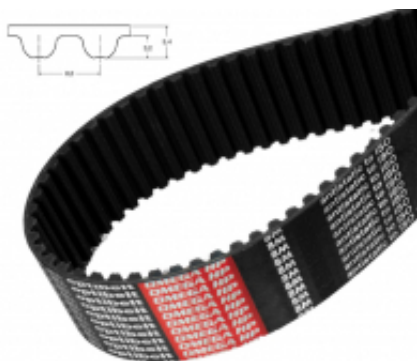

Link do produktu: <https://q24q.tech/pas-pasek-zebny-htd-8m-800-hp-szer-40-mm-optibelt-100-zeb-ow-wzmocniony-p-242481.html>**PAS ZĘBATY 8M HP**

## Pas pasek zębany HTD 8M 800 HP szer. 40 mm OPTIBELT 100 zębów WZMOCNIONY

Cena brutto	<b>168,97 zł</b>
Cena netto	<b>137,37 zł</b>
Dostępność	<b>Dostępny</b>
Czas wysyłki	<b>24 godziny</b>
Numer katalogowy	<b>OPT 8M 800 (40) HP</b>
Kod producenta	<b>OPT8M800(40)HP</b>
Producent	<b>OPTIBELT</b>
Szerokość [mm]	<b>40</b>
Długość wewnętrzna [mm]	<b>800</b>
Ilość zębów	<b>100</b>

### Parametry techniczne produktu:

- **Producent:** OPTIBELT
- **Wykonanie:** wzmocnione
- **Typ:** zębany
- **Typ kordu:** włókno szklane
- **Ilość zębów:** 100
- **Rozstaw zębów:** 8 mm
- **Szerokość:** 40 mm
- **Długość:** 800 mm
- **Temperatura pracy:** -30°C / +100°C

Pasy zębany OPTIBELT OMEGA HP to wysokowydajne pasy, które są rezultatem konsekwencji w dążeniu do rozwoju technologii i ogromnego doświadczenia przy produkcji pasów napędowych. Specjalnie opracowany okrągły kształt zęba zapewnia lepsze dopasowanie do koła pasowego, cichszą pracę oraz wysoką wydajność. Przekłada się to również na wytrzymałość pasków. Pokrywająca zęby tkanina nylonowa zwiększa wytrzymałość na ścieranie oraz wydłuża żywotność.