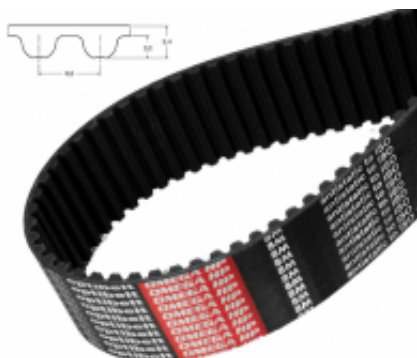

Link do produktu: <https://q24q.tech/pas-pasek-zebaty-htd-8m-720-hp-szer-21-mm-optibelt-90-zebów-wzmocniony-p-242449.html>

PAS ZĘBATY 8M HP

Pas pasek zębany HTD 8M 720 HP szer. 21 mm OPTIBELT 90 zębów WZMOCNIONY

Cena brutto	87,32 zł
Cena netto	70,99 zł
Dostępność	Dostępny
Czas wysyłki	24 godziny
Numer katalogowy	OPT 8M 720 (21) HP
Kod producenta	OPT8M720(21)HP
Producent	OPTIBELT
Ilość zębów	90
Szerokość [mm]	21
Długość wewnętrzna [mm]	720

Opis produktu

OPTIBELT 8M 720 HP szerokość: 21 mm WZMOCNIONY

Parametry techniczne produktu:

- **Producent:** OPTIBELT
- **Wykonanie:** wzmocnione
- **Typ:** zębany
- **Typ kordu:** włókno szklane
- **Ilość zębów:** 90
- **Rozstaw zębów:** 8 mm
- **Szerokość:** 21 mm
- **Długość:** 720 mm
- **Temperatura pracy:** -30°C / +100°C

Pasy zębany OPTIBELT OMEGA HP to wysokowydajne pasy, które są rezultatem konsekwencji w dążeniu do rozwoju technologii i ogromnego doświadczenia przy produkcji pasów napędowych. Specjalnie opracowany okrągły kształt zęba zapewnia lepsze dopasowanie do koła pasowego, cichszą pracę oraz wysoką wydajność. Przekłada się to również na wytrzymałość pasków. Pokrywająca zęby tkanina nylonowa zwiększa wytrzymałość na ścieranie oraz wydłuża żywotność.

Właściwości pasa:

- wysoka precyzja wykonania
- kord szklany
- dopasowane do kół zębatych HTD i RPP
- dedykowane do dużych obciążeń przy różnych prędkościach
- niewielki hałas pracy
- wysoka odporność na ścieranie, wodę, olej i ozonowanie
- bezobsługowe
- nawet dwukrotnie większa transmisja mocy w porównaniu do optibelt OMEGA