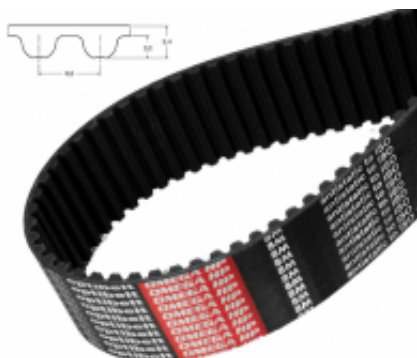

Link do produktu: <https://q24q.tech/pas-pasek-zebaty-htd-8m-680-hp-szer-20-mm-optibelt-85-zebow-wzmocniony-p-242438.html>**PAS ZĘBATY 8M HP**

## Pas pasek zębany HTD 8M 680 HP szer. 20 mm OPTIBELT 85 zębów WZMOCNIONY

Cena brutto	<b>81,28 zł</b>
Cena netto	<b>66,08 zł</b>
Dostępność	<b>Dostępny</b>
Czas wysyłki	<b>24 godziny</b>
Numer katalogowy	<b>OPT 8M 680 (20) HP</b>
Kod producenta	<b>OPT8M680(20)HP</b>
Producent	<b>OPTIBELT</b>
Ilość zębów	<b>85</b>
Szerokość [mm]	<b>20</b>
Długość wewnętrzna [mm]	<b>680</b>

### Parametry techniczne produktu:

- **Producent:** OPTIBELT
- **Wykonanie:** wzmocnione
- **Typ:** zębany
- **Typ kordu:** włókno szklane
- **Ilość zębów:** 85
- **Rozstaw zębów:** 8 mm
- **Szerokość:** 20 mm
- **Długość:** 680 mm
- **Temperatura pracy:** -30°C / +100°C

Pasy zębane OPTIBELT OMEGA HP to wysokowydajne pasy, które są rezultatem konsekwencji w dążeniu do rozwoju technologii i ogromnego doświadczenia przy produkcji pasów napędowych. Specjalnie opracowany okrągły kształt zęba zapewnia lepsze dopasowanie do koła pasowego, cichszą pracę oraz wysoką wydajność. Przekłada się to również na wytrzymałość pasków. Pokrywająca zęby tkanina nylonowa zwiększa wytrzymałość na ścieranie oraz wydłuża żywotność.