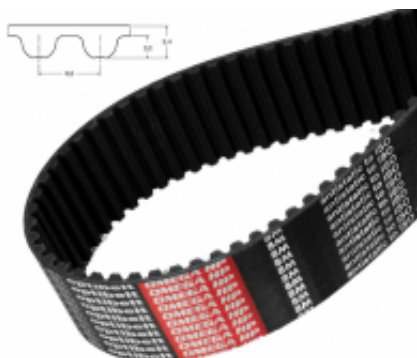

Link do produktu: <https://q24q.tech/pas-pasek-zebaty-htd-8m-480-hp-szer-30-mm-optibelt-60-zebów-wzmocniony-p-242400.html>**PAS ZĘBATY 8M HP**

## Pas pasek zębany HTD 8M 480 HP szer. 30 mm OPTIBELT 60 zębów WZMOCNIONY

Cena brutto	<b>96,47 zł</b>
Cena netto	<b>78,43 zł</b>
Dostępność	<b>Dostępny</b>
Czas wysyłki	<b>24 godziny</b>
Numer katalogowy	<b>OPT 8M 480 (30) HP</b>
Kod producenta	<b>OPT8M480(30)HP</b>
Producent	<b>OPTIBELT</b>
Ilość zębów	<b>60</b>
Szerokość [mm]	<b>30</b>
Długość wewnętrzna [mm]	<b>480</b>

### Parametry techniczne produktu:

- **Producent:** OPTIBELT
- **Wykonanie:** wzmocnione
- **Typ:** zębany
- **Typ kordu:** włókno szklane
- **Ilość zębów:** 60
- **Rozstaw zębów:** 8 mm
- **Szerokość:** 30 mm
- **Długość:** 480 mm
- **Temperatura pracy:** -30°C / +100°C

Pasy zębany OPTIBELT OMEGA HP to wysokowydajne pasy, które są rezultatem konsekwencji w dążeniu do rozwoju technologii i ogromnego doświadczenia przy produkcji pasów napędowych. Specjalnie opracowany okrągły kształt zęba zapewnia lepsze dopasowanie do koła pasowego, cichszą pracę oraz wysoką wydajność. Przekłada się to również na wytrzymałość pasków. Pokrywająca zęby tkanina nylonowa zwiększa wytrzymałość na ścieranie oraz wydłuża żywotność.