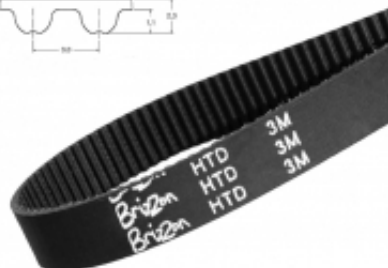

Link do produktu: <https://q24q.tech/pas-pasek-zebaty-htd-3m-225-szer-7-mm-brizzon-75-zebow-p-244407.html>

PAS ZĘBATY 3M

Pas pasek zębany HTD 3M 225 szer. 7 mm BRIZZON 75 zębów

Cena brutto	6,94 zł
-------------	----------------

Kod producenta	BR13M225(7)
----------------	--------------------

Producent	BRIZZON
-----------	----------------

Ilość zębów	75
-------------	-----------

Szerokość [mm]	7
----------------	----------

Długość wewnętrzna [mm]	225
-------------------------	------------

Opis produktu

BRIZZON 3M 225 szerokość: 7 mm

Parametry techniczne produktu:

- **Producent:** BRIZZON
- **Wykonanie:** standardowe
- **Typ:** zębany
- **Typ kordu:** włókno szklane
- **Ilość zębów:** 75
- **Rozstaw zębów:** 3 mm
- **Szerokość:** 7 mm
- **Długość:** 225 mm
- **Temperatura pracy:** -30°C / +100°C

Pasy zębane BRIZZON to wysokowydajne pasy, które są rezultatem konsekwencji w dążeniu do rozwoju technologii i ogromnego doświadczenia przy produkcji pasów napędowych. Specjalnie opracowany okrągły kształt zęba zapewnia lepsze dopasowanie do koła pasowego, cichszą pracę oraz wysoką wydajność. Przekłada się to również na wytrzymałość pasków. Pokrywająca zęby tkanina nylonowa zwiększa wytrzymałość na ścieranie oraz wydłuża żywotność.