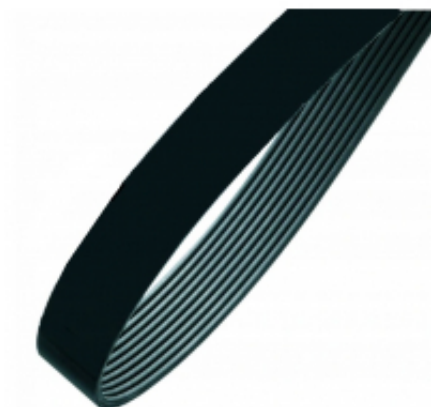

Link do produktu: <https://q24q.tech/pas-pasek-napedowy-wielorowkowy-do-orbitreka-domyos-ve-680-limited-p-218540.html>

Pas pasek napędowy wielorowkowy do orbitreka Domyos VE 680 LIMITED

Cena brutto	90,00 zł
Cena netto	73,17 zł
Dostępność	Dostępny
Numer katalogowy	CONTI130035*
Kod producenta	CONTI130035*
Producent	CONTINENTAL

Opis produktu

Pas pasek napędowy wielorowkowy do orbitreka **VE 680 LIMITED**

Parametry techniczne:

- **obwód:** 1219 mm,
- **typ pasa:** wielorowkowy
- **wykonanie:** standardowe
- **materiał:** guma

Właściwości: