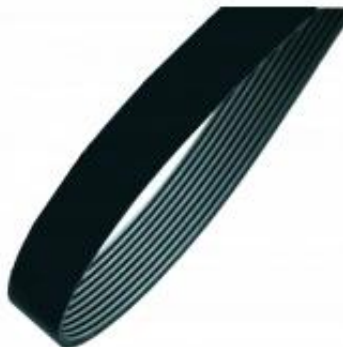

Link do produktu: <https://q24q.tech/pas-pasek-napedowy-wielorowkowy-do-orbitreka-domyos-el-900-p-218534.html>

Pas pasek napędowy wielorowkowy do orbitreka Domyos EL 900

Cena brutto	100,00 zł
Cena netto	81,30 zł
Dostępność	Dostępny
Numer katalogowy	CONTI130032*
Kod producenta	CONTI130032*
Producent	CONTINENTAL

Opis produktu

Pas pasek napędowy wielorowkowy do orbitreka **Domyos EL 900**

Parametry techniczne:

- **obwód:** 1219 mm,
- **typ pasa:** wielorowkowy
- **wykonanie:** standardowe
- **materiał:** guma

Właściwości: