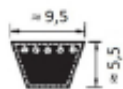

Link do produktu: <https://q24q.tech/pas-pasek-klinowy-3l-330-garden-continental-9-5x838-mm-3lxp330-p-198123.html>

PAS 3L GARDEN

Pas pasek klinowy 3L 330 GARDEN CONTINENTAL 9,5x838 mm 3LXP330

Cena brutto	45,00 zł
Cena netto	36,59 zł
Dostępność	Dostępny
Czas wysyłki	24 godziny
Numer katalogowy	3L 330
Kod producenta	CON3L330
Producent	CONTINENTAL
Szerokość [mm]	9,5
Długość podziałowa [mm]	838
Długość wewnętrzna [mm]	803

Opis produktu

Continental 3L 330

Parametry techniczne produktu:

- **Producent:** Continental
- **Wykonanie:** standardowe
- **Typ:** klinowy - owijka tkaninowa
- **Szerokość:** 9,5
- **Wysokość:** 5,5
- **Długość podziałowa:** 838 mm
- **Temperatura pracy:** -30°C / +80°C

Do głównych zalet pasów linii **GARDEN** możemy zaliczyć: odporność na duże obciążenia udarowe, możliwość współpracy z rolkami napinającymi, odpowiednie dla klimatów tropikalnych, odporność na kurz / pył.

Pasy klinowe marki Continental linii **GARDEN** zostały stworzone, by sprostać wysokim wymaganiom jakie stawiają maszyny i urządzenia stosowane w ogrodnictwie w zakresie przeniesienia napędu. W pasie zastosowano kord aramidowy, który został zatopiony w gumie syntetycznej nadającej charakterystyczny trapezowy kształt pasa, a całość została umieszczona w owijce tkaninowej. Dzięki takiej budowie uzyskano pasek klinowy zapewniający dobrą kontrolę poślizgu oraz ciche załączanie sprzęgła maszyn.